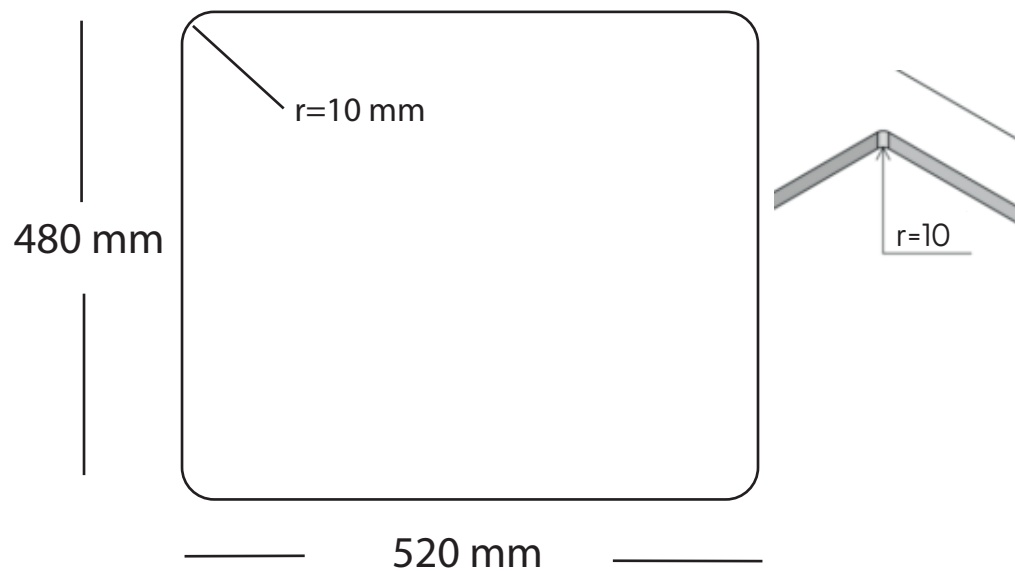

# Kubus 540 Soft køkkenvask Udskæringsmål

Varenr.: 10256  
VVS-nr.: 681366116

Godstykkelse: 1,2 mm  
Min. skabsbredde: 600 mm

Fikseringsclips til nedfældning medfølger

# LAVABO®

UDSKÆRINGSMÅL Nedfældning  
AUSSPARURNG Einbau  
CUTOUT Normal instalation

UDSKÆRINGSMÅL Planlimning  
AUSSPARURNG Flächenbündig  
CUTOUT Flush mount