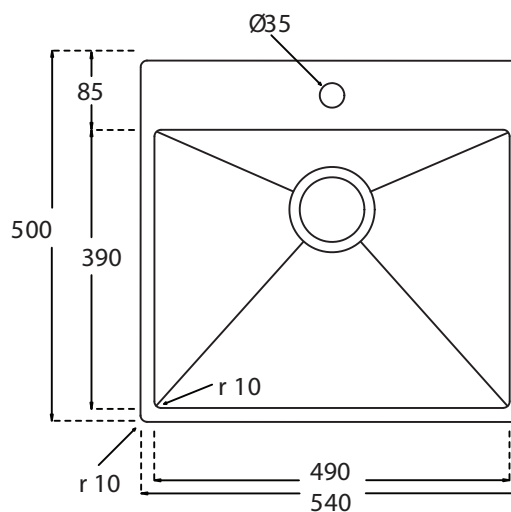

# Kubus 540 Soft køkkenvask Udskæringsmål

Varenr.: 10256  
VVS-nr.: 681366116

Godstykkelse: 1,2 mm  
Min. skabsbredde: 600 mm

Fikseringsclips til nedfældning medfølger

# LAVABO®

UDSKÆRINGSMÅL Nedfældning  
AUSSPARURNG Einbau  
CUTOUT Normal instalation

UDSKÆRINGSMÅL Planlimning  
AUSSPARURNG Flächenbündig  
CUTOUT Flush mount